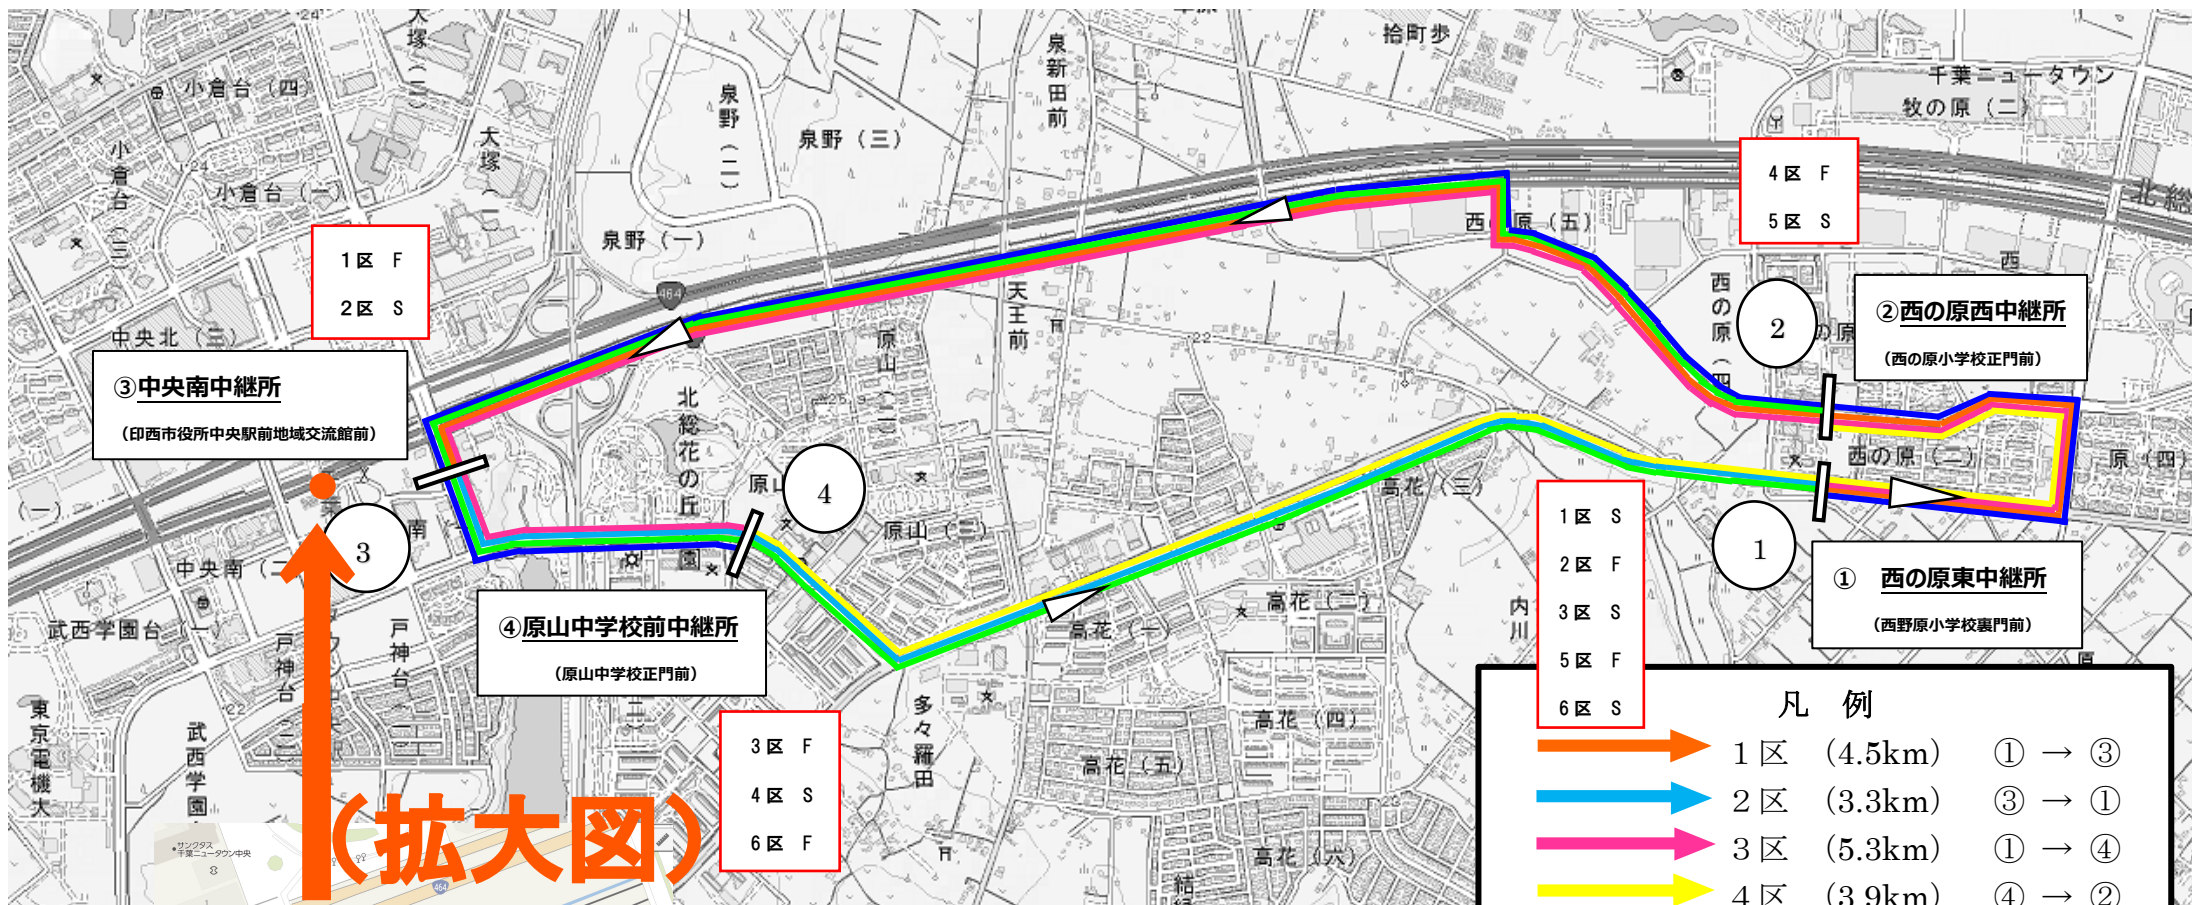

各 位

第25回関東大学女子駅伝対校選手権大会のご案内

標記について、9月29日(日)9時30分より千葉県印西市千葉ニュータウン周回コースで第25回関東大学女子駅伝対校選手権大会が開催されます。

選考方法は、6区間(29.9km)を走り、シード校である2校(大東文化大学、東京農業大学)を除く、上位6大学が10月27日(日)に行われる第37回全日本大学女子駅伝対校選手権大会(宮城県仙台市)の出場権を獲得できます。

つきましては、応援のご案内を下記にてお知らせいたしますので、皆様のご支援ご協力の程、よろしくお願い致します。

記

日 時 : 令和元年9月29日(日)午前9時30分スタート

集合時間 : 午前8時50分

集合場所 : 千葉ニュータウン中央駅 改札口正面(拓大旗のもとお集まりください)

※応援場所は、当日ご案内いたします。

以 上

第25回関東大学女子駅伝コース図

(拡大図)

**千葉ニュータウン中央駅
改札口正面**

凡例		
	1区 (4.5km)	① → ③
	2区 (3.3km)	③ → ①
	3区 (5.3km)	① → ④
	4区 (3.9km)	④ → ②
	5区 (6.7km)	② → ①
	6区 (5.3km)	① → ④
	全6区間	29 km
	中継地点	